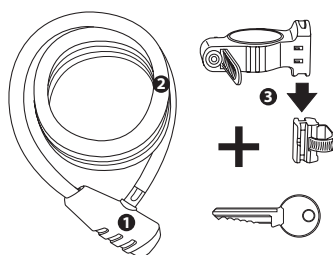

Kulcsos kerékpár sodronylak

- 1 Erős cinkötvözetből készült, megerősített ABS ház.
- 2 Rugalmas vinilbevonatú acélsodronnyal.
- 3 Szinte bárhová felszerelhető tárolóval.
  3 kulcs.

JELLEMZŐK ÉS FELHASZNÁLÁSI TERÜLETEK

City Bike

Mountain Bike

BMX

Frost tested
-20°C

Kulcsos kerékpár sodronylakatok

Kulcsos kerékpár sodronylak 180 cm 10 mm átmérő

Kulcsos kerékpár sodronylak 90 cm 10 mm átmérő

További részletek a 39. oldalon