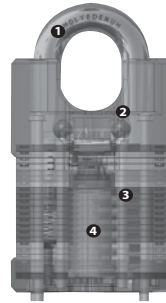

Container

Shutter door

ANTI PICK PIN

24/7 RÉTEGELT LAKATOK

BÁRMELY IDŐJÁRÁS ESETÉN

STANLEY PROFESSZIONÁLIS BIZTONSÁG A NAP 24 ÓRÁJÁBAN

A nap 24 órájában professzionális biztonságot nyújtó Stanley® rétegelt lakat nagy ellenálló képességű rétegelt acéltestből áll, edzett acélból gyártott zárófedelelkel és süllyesztett szegecsekkel; mindez maximális védelmet nyújt a munkahelyen. A Stanley burkolt testű, rétegelt lakatokat is gyárt, amelyek még inkább ellenállnak a felfeszítéses támadásoknak.