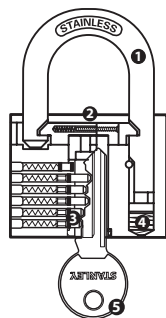

A Stanley® hajólakatok további védelmet nyújtanak a tengerparthoz közeli környezetben a korrózió ellen. A Brass lakatcsaládunkéival megegyező termékjellemzőkön túl a Marine termékvonal lakatai még külső krómbevonatot is kaptak, ami ideális választássá teszi őket arra, hogy kültéri körülmények között óvják a tulajdonát. Kapható normál és hosszított kengyellel.

Normál kengyeles lakat

- ❶ Kettős rögzítésű, edzett acélból készült kengyel.
- ❷ Tömör sárgaréz test.
- ❸ Feltörésvédelmi tűske.
- ❹ Rozsdamentes acélból készült rugók.
- ❺ 3 kulcs

JELLEMZŐK ÉS FELHASZNÁLÁSI TERÜLETEK

Hagyományos kengyel

Krómbevonató 30 mm-es normál kengyel

Krómbevonató 40 mm-es normál kengyel

Krómbevonató 50 mm-es normál kengyel

Hosszú kengyel

Krómbevonató 30 mm hosszított kengyel

Krómbevonató 40 mm hosszított kengyel

Krómbevonató 50 mm hosszított kengyel

További részletek a 28. oldalon