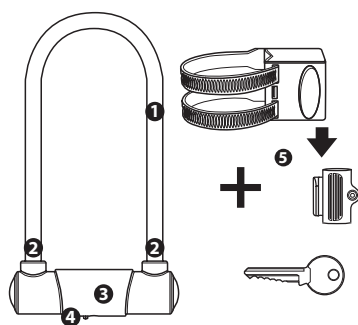

A Stanley® U-lakat a kerékpárja lezárásakor elvárt védelmet kínálja Önnek. A kettős rögzítőcsapos reteszelszerkezet, a fúráselhárító lemezzel ellátott zárhenger, a fagytesztel végzett állóképesség-vizsgálat és az edzett acélból készült kengyel mind a magas biztonsági szintet igazolja. Biztonsági jellemzőinek köszönhetően az U-lakat ideális nagy értékű kerékpárok és robotgók biztosítására.