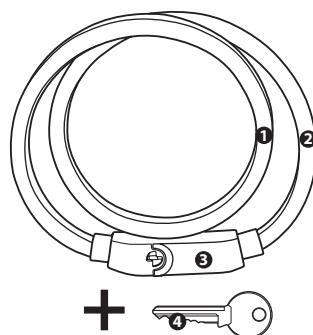

Kulcsos fényvisszaverő sodrony zár

- ❶ Erős cinkötvözetből készült, megerősített ABS ház.
- ❷ 12 mm-es duplakábeles lapos sodrony kialakítás a szilárdság növelése érdekében.
- ❸ Fényvisszaverő sodrony az éjszakai kerékpározások biztonságának növelésére.
- ❹ 3 kulcs.

JELLEMZŐK ÉS FELHASZNÁLÁSI TERÜLETEK

City Bike

Mountain Bike

Scooter

Frost tested
-20°C

Kulcsos fényvisszaverő sodrony zár

Kulcsos fényvisszaverő sodrony zár 120 cm 12 mm átmérő

További részletek a 39. oldalon