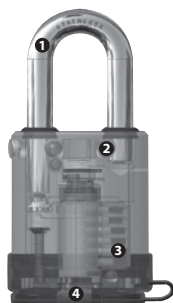

Bármely időjárás esetén megfelelő, tömör sárgarézt biztonsági zár

- 1 Vágásnak ellenálló acélkengyel véd a lefűrészeléses és levágós támadások ellen.
- 2 Kettős golyócsapágyas zárrendszer véd a feszítéses támadások ellen.
- 3 Hatcsapos, módosítható csapelrendezésű tömör sárgarézt henger feltörésbiztos tűskével.
- 4 Aljzatborítás zárja el a lakatot az elemek hatásaitól.