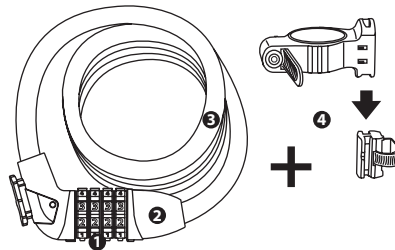

4 számjegyű, változtatható kombinációjú kerékpárlak

1. 1 Állítsa be saját kombinációját, nincs szükség kulcsra.
2. 2 Kiváló minőségű fémből gyártott, erősített ABS ház.
3. 3 Rugalmas vinilbevonatú galvanizált acélsodrony a tartósság, a rugalmasság és a rozsdállóóság érdekében.
4. 4 Szinte bárhová felszerelhető tárolóval.

JELLEMZŐK ÉS FELHASZNÁLÁSI TERÜLETEK

City Bike

Mountain Bike

Scooter

Frost tested
-20°C

COMBINATION

4 számjegyű, változtatható kombinációjú kerékpárlakatok

Számszörös kerékpár sodronylak 90 cm 12 mm átmérő

Számszörös kerékpár sodronylak 180 cm 12 mm átmérő

További részletek a 38. oldalon