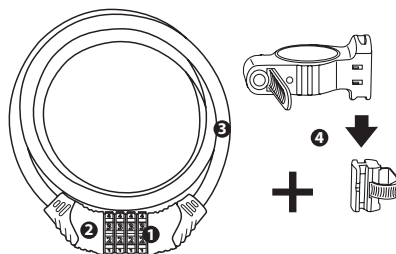

Számzárás kerékpár sodronylak

- 1 Állítsa be saját kombinációját, nincs szükség kulcsra.
- 2 Erős cinkötvözetből készült, megerősített ABS ház.
- 3 Rugalmas vinilbevonatú acélsodronnyal.
- 4 Szinte bárhová felszerelhető tárolóval.

JELLEMZŐK ÉS FELHASZNÁLÁSI TERÜLETEK

City Bike

Mountain Bike

BMX

Frost tested
-20°C

Számzárás kerékpár sodronylakatok

Számzárás kerékpár sodronylak 180 cm 10 mm átmérő

Számzárás kerékpár sodronylak 90 cm 10 mm átmérő

További részletek a 38. oldalon