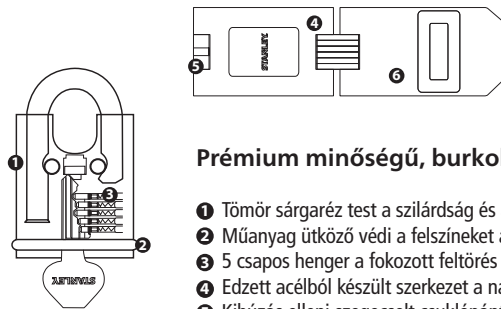

A prémium burkolt lakat professzionális és magánjellegű védelmi célokra egyaránt tökéletes. A megerősített kengyel maximális átvágás és felfeszítés elleni védelmet nyújt. A megnövelt szilárdság és korrózióvédelem érdekében a lakat tömör sárgaréz testtel rendelkezik. A jelentős igénybevételre tervezett biztonsági lakatpánttal kombinálva ez a lakat alkalmas kültéri használatra, például kerítéskapukhoz vagy garázsajtókhoz.

Prémium minőségű, burkolt lakat

1. 1 Tömör sárgaréz test a szilárdság és a korrózióállóság érdekében.
2. 2 Műanyag ütköző védi a felszíneket a karcolódástól.
3. 3 5 csapos henger a fokozott feltérés elleni védelem érdekében.
4. 4 Edzett acélból készült szerkezet a nagyobb biztonság kedvéért.
5. 5 Kihúzás elleni szegecselt csuklópánt.
6. 6 Két rétegű nikkelbevonat védi a legzordabb körülmények között.

Prémium minőségű, burkolt lakat jelentős igénybevételre tervezett biztonsági lakatpánttal

50 mm-es burkolt lakat + lakatpánt

További részletek a 35. oldalon