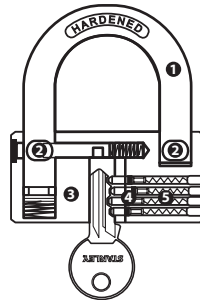

A Stanley® hengeres sárgarézt lakatainak termékcsaládja az e szakterületen elvárt védelmet kínálja Önnek. A különleges kialakításnak és szerkezetnek köszönhetően megkettőződik a feszítővasas támadásokkal szembeni ellenállóképesség és biztonság. Ideális teherautókhoz, furgonokhoz, láncokhoz és lakatpántokhoz. A túlméretezett kengyelnek köszönhetően még inkább ellenáll az elfűrészeléssel szemben.