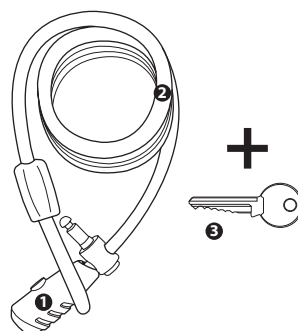

Kulcsos családi sodrony zár

- ❶ Erős cinkötvözetből készült, megerősített ABS ház.
- ❷ Rugalmas vinilbevonatú acélsodronnyal.
- ❸ 3 kulcs.

JELLEMZŐK ÉS FELHASZNÁLÁSI TERÜLETEK

City Bike

Mountain Bike

BMX

Frost tested
-20°C

Kulcsos családi sodronylakat

Közepes	Kulcsos családi sodrony zár 240 cm 12 mm átmérő
Hagyományos	Kulcsos családi sodrony zár 240 cm 12 mm átmérő

További részletek a 39. oldalon