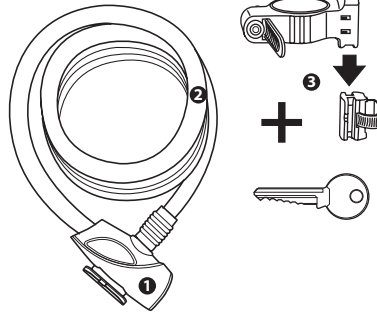

A Stanley® kerékpár-sodronylak rugalmas vinilbevonatú galvanizált acélsodronya és nagy biztonságu lamellás zárszerkezete révén a legjobb kezelhetőséget nyújtja ott, ahol rugalmas, könnyű sodronyra van szükség. A sodronylakatok a megnövelt szilárdság és tartósság érdekében kiváló minőségű fémből gyártott, erősített ABS házzal készülnek.

Magas biztonsági szint

1. 1 Kiváló minőségű fémből gyártott, erősített ABS ház.
2. 2 Rugalmas vinilbevonatú galvanizált acélsodrony a tartósság, a rugalmasság és a rozsdállóóság érdekében.
3. 3 Szinte bárhová felszerelhető tárolóval. 3 kulcs.

JELLEMZŐK ÉS FELHASZNÁLÁSI TERÜLETEK

City Bike

Mountain Bike

Scooter

Frost tested
-20°C

Kulcsos kerékpár sodronylakatok

Kulcsos kerékpár sodronylak 90 cm 12 mm átmérő

Kulcsos kerékpár sodronylak 180 cm 12 mm átmérő

További részletek a 38. oldalon